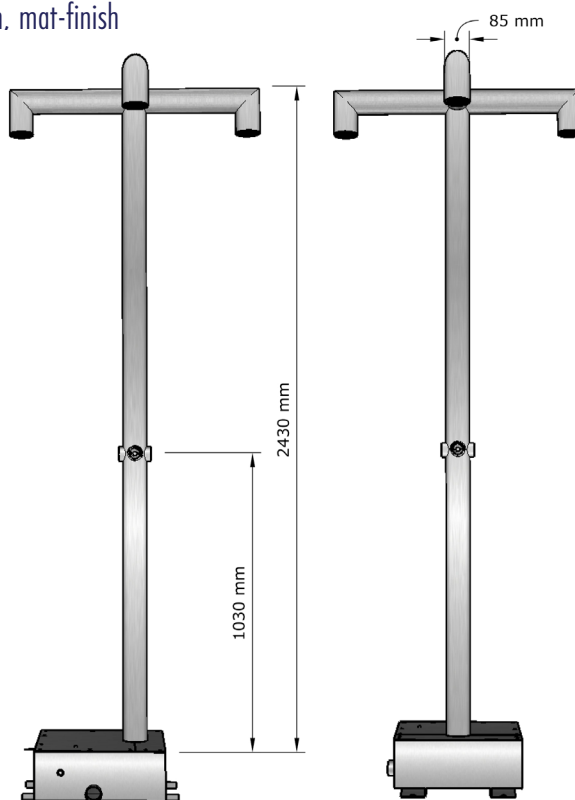

BRUSERSØJLE TROPIC CAROUSEL

Telefon : +45 5854 7217

info@bjornhammer.dk * www.bjornhammer.dk

Beskrivelse:

Fritstående rustfrit stål brusersøjle for indendørs eller udendørs brug. Betjening: piezo-trykknop med eller uden LED-belysning eller betjening ved hjælp af en infrarød sensor, valgfrit med hygiejneskylning 24/48 timer, tilslutning til koldt eller forblandet tempereret vand, nedfra, med magnetventil 1/2", rustfrit stål indmuringsskabs til fastgørelse i gulvet med betonankre, tilslutningsklar rørføring med afspæringsventil 1/2", brusersøjle fastgørelse via flange indbygget i den indbyggede skab, brusersøjle er aftagelig. Med Grohe sprayplade med Easy-clean skrubbedyser for nem fjernelse af kalk.

Materiale:

- Indmuringsskab : Rustfrit stål AISI 304, godstykkelse 2,0 mm, mat-finish.
- Bruserør: Rustfrit stål AISI 316, godstykkelse 3,0 mm. mat-finish

Dimensioner:

- Højde : 2200 mm, diameter Ø 85 mm
- Speciel mål er muligt