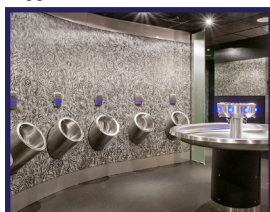

Betjening:

- 743419 400 - Piezo med batteri
- 743419 401 - Piezo med transformer 230V
- 743419 405 - LED Piezo
- 743419 410 - Infrarød sensor med batteri
- 743419 411 - Infrarød sensor transformer 230V

Særlige fordele:

Kan tilpasses

Vandal-sikret

Loggere anbefaler:

Rustfrit sanitet