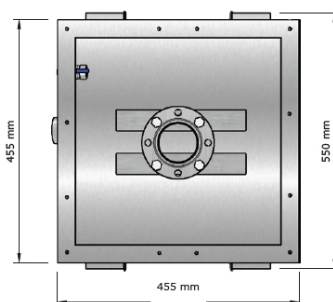

BRUSERSØJLE TROPIC CAROUSEL

Telefon : +45 5854 7217

info@bjornhammer.dk * www.bjornhammer.dk

Beskrivelse:

Fritstående rustfrit stål brusersøjle for indendørs eller udendørs brug. Betjening: piezo-trykknop med eller uden LED-belysning eller betjening ved hjælp af en infrarød sensor, valgfrit med hygiejneskylning 24/48 timer, tilslutning til koldt eller forblandet tempereret vand, nedfra, med magnetventil 1/2", rustfrit stål indmuringsskabs til fastgørelse i gulvet med betonankre, tilslutningsklar rørføring med afspæringsventil 1/2", brusersøjle fastgørelse via flange indbygget i den indbyggede skab, brusersøjle er aftagelig. Med Grohe sprayplade med Easy-clean skrubbedyser for nem fjernelse af kalk.

Materiale:

- Indmuringsskab : Rustfrit stål AISI 304, godstykkelse 2,0 mm, mat-finish.
- Bruserør: Rustfrit stål AISI 316, godstykkelse 3,0 mm. mat-finish

Dimensioner:

- Højde : 2200 mm, diameter Ø 85 mm
- Speciel mål er muligt